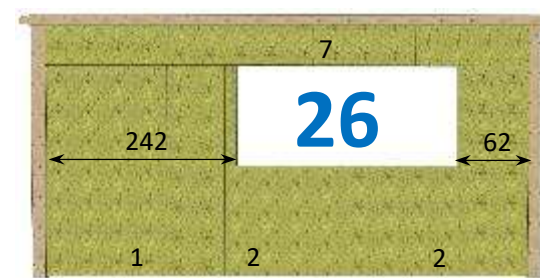

**MURS DE 5,08 m**

CHAQUE MUR RÉVERSIBLE PEUT ÊTRE RÉALISÉ EN SYMÉTRIE

Mur plein

Fenêtre désaxée h 100 x 118 cm - réversible

Fenêtre centrée h 100 x 118 cm

Porte désaxée h 210\* 93 cm -réversible

Porte centrée h 210\* 93 cm

Imposte désaxée h 40 x 118 cm - réversible

Imposte centrée h 40 x 118 cm

Baie vitrée centrée h210\* 240 cm

Baie vitrée désaxée h210\* 213 cm -réversible

Baie vitrée centrée h210\* 306 cm

Porte centrée h 210\* 120 cm

Imposte double désaxée -réversible h 40\*236 cm

Fenêtre double désaxée -réversible H100 \*236 cm

Fenêtre double centrée H 100\*236 cm

Porte large désaxée -réversible H 210\*120 cm