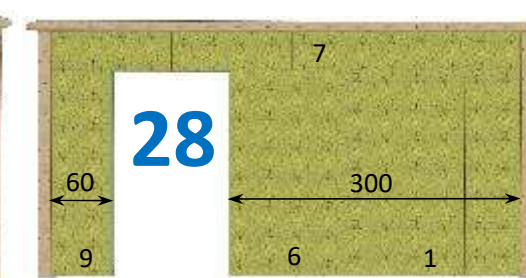

**MURS DE 5,08 m**

CHAQUE MUR RÉVERSIBLE PEUT ÊTRE RÉALISÉ EN SYMÉTRIE

Mur plein

Fenêtre désaxée h 100 x 118 cm - réversible

Fenêtre centrée h 100 x 118 cm

Porte désaxée h 210\* 93 cm -réversible

Porte centrée h 210\* 93 cm

Imposte désaxée h 40 x 118 cm - réversible

Imposte centrée h 40 x 118 cm

Baie vitrée centrée h210\* 240 cm

Baie vitrée désaxée h210\* 213 cm -réversible

Baie vitrée centrée h210\* 306 cm

Porte centrée h 210\* 120 cm

Imposte double désaxée -réversible h 40\*236 cm

Fenêtre double désaxée -réversible H100 \*236 cm

Fenêtre double centrée H 100\*236 cm

Porte large désaxée -réversible H 210\*120 cm