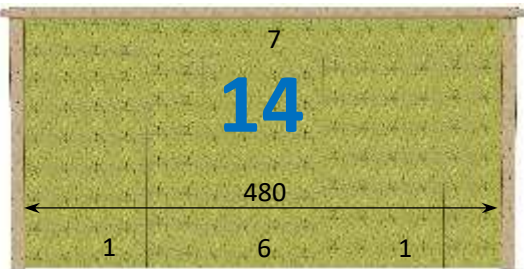

**MURS DE 5,08 m**

CHAQUE MUR RÉVERSIBLE PEUT ÊTRE RÉALISÉ EN SYMÉTRIE

Mur plein

Fenêtre désaxée h 100 x 118 cm - réversible

Fenêtre centrée h 100 x 118 cm

Porte désaxée h 210\* 93 cm -réversible

Porte centrée h 210\* 93 cm

Imposte désaxée h 40 x 118 cm - réversible

Imposte centrée h 40 x 118 cm

Baie vitrée centrée h210\* 240 cm

Baie vitrée désaxée h210\* 213 cm -réversible

Baie vitrée centrée h210\* 306 cm

Porte centrée h 210\* 120 cm

Imposte double désaxée -réversible h 40\*236 cm

Fenêtre double désaxée -réversible H100 \*236 cm

Fenêtre double centrée H 100\*236 cm

Porte large désaxée -réversible H 210\*120 cm