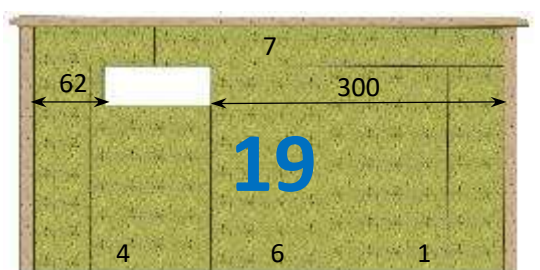

**MURS DE 5,08 m**

CHAQUE MUR RÉVERSIBLE PEUT ÊTRE RÉALISÉ EN SYMÉTRIE

Mur plein

Fenêtre désaxée h 100 x 118 cm - réversible

Fenêtre centrée h 100 x 118 cm

Porte désaxée h 210\* 93 cm -réversible

Porte centrée h 210\* 93 cm

Imposte désaxée h 40 x 118 cm - réversible

Imposte centrée h 40 x 118 cm

Baie vitrée centrée h210\* 240 cm

Baie vitrée désaxée h210\* 213 cm -réversible

Baie vitrée centrée h210\* 306 cm

Porte centrée h 210\* 120 cm

Imposte double désaxée -réversible h 40\*236 cm

Fenêtre double désaxée -réversible H100 \*236 cm

Fenêtre double centrée H 100\*236 cm

Porte large désaxée -réversible H 210\*120 cm