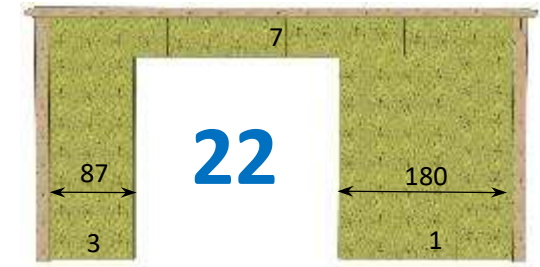

**MURS DE 5,08 m**

CHAQUE MUR RÉVERSIBLE PEUT ÊTRE RÉALISÉ EN SYMÉTRIE

Mur plein

Fenêtre désaxée h 100 x 118 cm - réversible

Fenêtre centrée h 100 x 118 cm

Porte désaxée h 210\* 93 cm -réversible

Porte centrée h 210\* 93 cm

Imposte désaxée h 40 x 118 cm - réversible

Imposte centrée h 40 x 118 cm

Baie vitrée centrée h210\* 240 cm

Baie vitrée désaxée h210\* 213 cm -réversible

Baie vitrée centrée h210\* 306 cm

Porte centrée h 210\* 120 cm

Imposte double désaxée -réversible h 40\*236 cm

Fenêtre double désaxée -réversible H100 \*236 cm

Fenêtre double centrée H 100\*236 cm

Porte large désaxée -réversible H 210\*120 cm