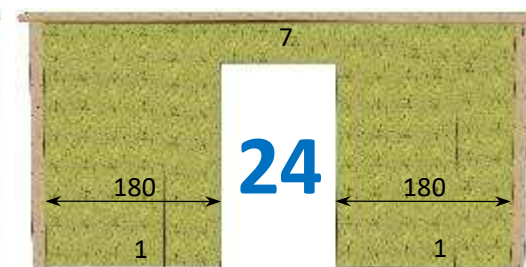

**MURS DE 5,08 m**

CHAQUE MUR RÉVERSIBLE PEUT ÊTRE RÉALISÉ EN SYMÉTRIE

Mur plein

Fenêtre désaxée h 100 x 118 cm - réversible

Fenêtre centrée h 100 x 118 cm

Porte désaxée h 210\* 93 cm -réversible

Porte centrée h 210\* 93 cm

Imposte désaxée h 40 x 118 cm - réversible

Imposte centrée h 40 x 118 cm

Baie vitrée centrée h210\* 240 cm

Baie vitrée désaxée h210\* 213 cm -réversible

Baie vitrée centrée h210\* 306 cm

Porte centrée h 210\* 120 cm

Imposte double désaxée -réversible h 40\*236 cm

Fenêtre double désaxée -réversible H100 \*236 cm

Fenêtre double centrée H 100\*236 cm

Porte large désaxée -réversible H 210\*120 cm