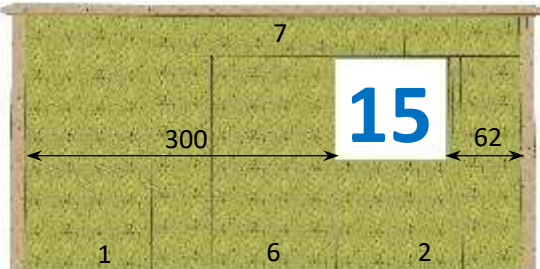

**MURS DE 5,08 m**

CHAQUE MUR RÉVERSIBLE PEUT ÊTRE RÉALISÉ EN SYMÉTRIE

Mur plein

Fenêtre désaxée h 100 x 118 cm - réversible

Fenêtre centrée h 100 x 118 cm

Porte désaxée h 210\* 93 cm -réversible

Porte centrée h 210\* 93 cm

Imposte désaxée h 40 x 118 cm - réversible

Imposte centrée h 40 x 118 cm

Baie vitrée centrée h210\* 240 cm

Baie vitrée désaxée h210\* 213 cm -réversible

Baie vitrée centrée h210\* 306 cm

Porte centrée h 210\* 120 cm

Imposte double désaxée -réversible h 40\*236 cm

Fenêtre double désaxée -réversible H100 \*236 cm

Fenêtre double centrée H 100\*236 cm

Porte large désaxée -réversible H 210\*120 cm