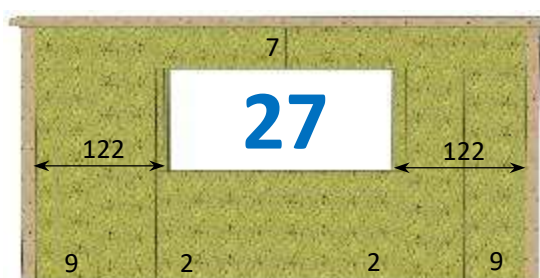

**MURS DE 5,08 m**

CHAQUE MUR RÉVERSIBLE PEUT ÊTRE RÉALISÉ EN SYMÉTRIE

Mur plein

Fenêtre désaxée h 100 x 118 cm - réversible

Fenêtre centrée h 100 x 118 cm

Porte désaxée h 210\* 93 cm -réversible

Porte centrée h 210\* 93 cm

Imposte désaxée h 40 x 118 cm - réversible

Imposte centrée h 40 x 118 cm

Baie vitrée centrée h210\* 240 cm

Baie vitrée désaxée h210\* 213 cm -réversible

Baie vitrée centrée h210\* 306 cm

Porte centrée h 210\* 120 cm

Imposte double désaxée -réversible h 40\*236 cm

Fenêtre double désaxée -réversible H100 \*236 cm

Fenêtre double centrée H 100\*236 cm

Porte large désaxée -réversible H 210\*120 cm