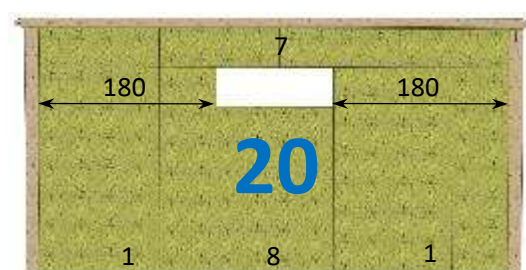

**MURS DE 5,08 m**

CHAQUE MUR RÉVERSIBLE PEUT ÊTRE RÉALISÉ EN SYMÉTRIE

Mur plein

Fenêtre désaxée h 100 x 118 cm - réversible

Fenêtre centrée h 100 x 118 cm

Porte désaxée h 210\* 93 cm -réversible

Porte centrée h 210\* 93 cm

Imposte désaxée h 40 x 118 cm - réversible

Imposte centrée h 40 x 118 cm

Baie vitrée centrée h210\* 240 cm

Baie vitrée désaxée h210\* 213 cm -réversible

Baie vitrée centrée h210\* 306 cm

Porte centrée h 210\* 120 cm

Imposte double désaxée -réversible h 40\*236 cm

Fenêtre double désaxée -réversible H100 \*236 cm

Fenêtre double centrée H 100\*236 cm

Porte large désaxée -réversible H 210\*120 cm