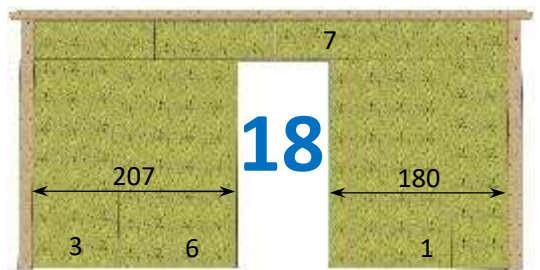

**MURS DE 5,08 m**

CHAQUE MUR RÉVERSIBLE PEUT ÊTRE RÉALISÉ EN SYMÉTRIE

Mur plein

Fenêtre désaxée h 100 x 118 cm - réversible

Fenêtre centrée h 100 x 118 cm

Porte désaxée h 210\* 93 cm -réversible

Porte centrée h 210\* 93 cm

Imposte désaxée h 40 x 118 cm - réversible

Imposte centrée h 40 x 118 cm

Baie vitrée centrée h210\* 240 cm

Baie vitrée désaxée h210\* 213 cm -réversible

Baie vitrée centrée h210\* 306 cm

Porte centrée h 210\* 120 cm

Imposte double désaxée -réversible h 40\*236 cm

Fenêtre double désaxée -réversible H100 \*236 cm

Fenêtre double centrée H 100\*236 cm

Porte large désaxée -réversible H 210\*120 cm