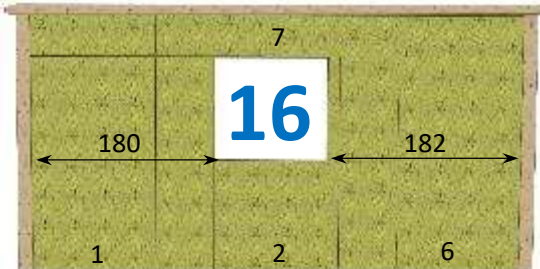

**MURS DE 5,08 m**

CHAQUE MUR RÉVERSIBLE PEUT ÊTRE RÉALISÉ EN SYMÉTRIE

Mur plein

Fenêtre désaxée h 100 x 118 cm - réversible

Fenêtre centrée h 100 x 118 cm

Porte désaxée h 210\* 93 cm -réversible

Porte centrée h 210\* 93 cm

Imposte désaxée h 40 x 118 cm - réversible

Imposte centrée h 40 x 118 cm

Baie vitrée centrée h210\* 240 cm

Baie vitrée désaxée h210\* 213 cm -réversible

Baie vitrée centrée h210\* 306 cm

Porte centrée h 210\* 120 cm

Imposte double désaxée -réversible h 40\*236 cm

Fenêtre double désaxée -réversible H100 \*236 cm

Fenêtre double centrée H 100\*236 cm

Porte large désaxée -réversible H 210\*120 cm