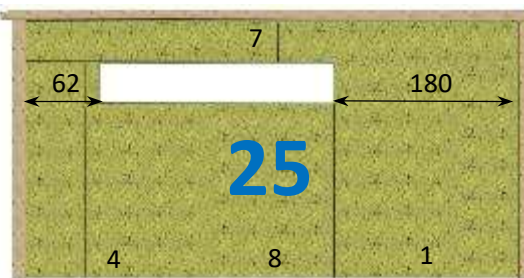

**MURS DE 5,08 m**

CHAQUE MUR RÉVERSIBLE PEUT ÊTRE RÉALISÉ EN SYMÉTRIE

Mur plein

Fenêtre désaxée h 100 x 118 cm - réversible

Fenêtre centrée h 100 x 118 cm

Porte désaxée h 210\* 93 cm -réversible

Porte centrée h 210\* 93 cm

Imposte désaxée h 40 x 118 cm - réversible

Imposte centrée h 40 x 118 cm

Baie vitrée centrée h210\* 240 cm

Baie vitrée désaxée h210\* 213 cm -réversible

Baie vitrée centrée h210\* 306 cm

Porte centrée h 210\* 120 cm

Imposte double désaxée -réversible h 40\*236 cm

Fenêtre double désaxée -réversible H100 \*236 cm

Fenêtre double centrée H 100\*236 cm

Porte large désaxée -réversible H 210\*120 cm