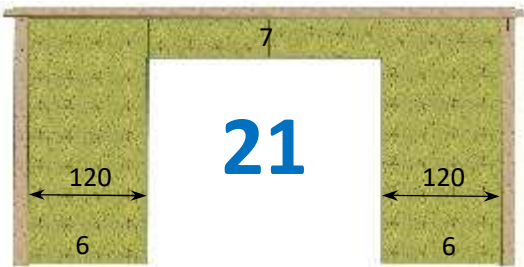

**MURS DE 5,08 m**

CHAQUE MUR RÉVERSIBLE PEUT ÊTRE RÉALISÉ EN SYMÉTRIE

Mur plein

Fenêtre désaxée h 100 x 118 cm - réversible

Fenêtre centrée h 100 x 118 cm

Porte désaxée h 210\* 93 cm -réversible

Porte centrée h 210\* 93 cm

Imposte désaxée h 40 x 118 cm - réversible

Imposte centrée h 40 x 118 cm

Baie vitrée centrée h210\* 240 cm

Baie vitrée désaxée h210\* 213 cm -réversible

Baie vitrée centrée h210\* 306 cm

Porte centrée h 210\* 120 cm

Imposte double désaxée -réversible h 40\*236 cm

Fenêtre double désaxée -réversible H100 \*236 cm

Fenêtre double centrée H 100\*236 cm

Porte large désaxée -réversible H 210\*120 cm