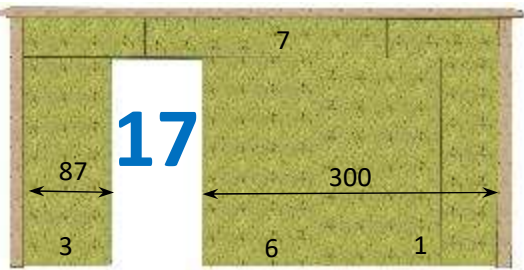

**MURS DE 5,08 m**

CHAQUE MUR RÉVERSIBLE PEUT ÊTRE RÉALISÉ EN SYMÉTRIE

Mur plein

Fenêtre désaxée h 100 x 118 cm - réversible

Fenêtre centrée h 100 x 118 cm

Porte désaxée h 210\* 93 cm -réversible

Porte centrée h 210\* 93 cm

Imposte désaxée h 40 x 118 cm - réversible

Imposte centrée h 40 x 118 cm

Baie vitrée centrée h210\* 240 cm

Baie vitrée désaxée h210\* 213 cm -réversible

Baie vitrée centrée h210\* 306 cm

Porte centrée h 210\* 120 cm

Imposte double désaxée -réversible h 40\*236 cm

Fenêtre double désaxée -réversible H100 \*236 cm

Fenêtre double centrée H 100\*236 cm

Porte large désaxée -réversible H 210\*120 cm